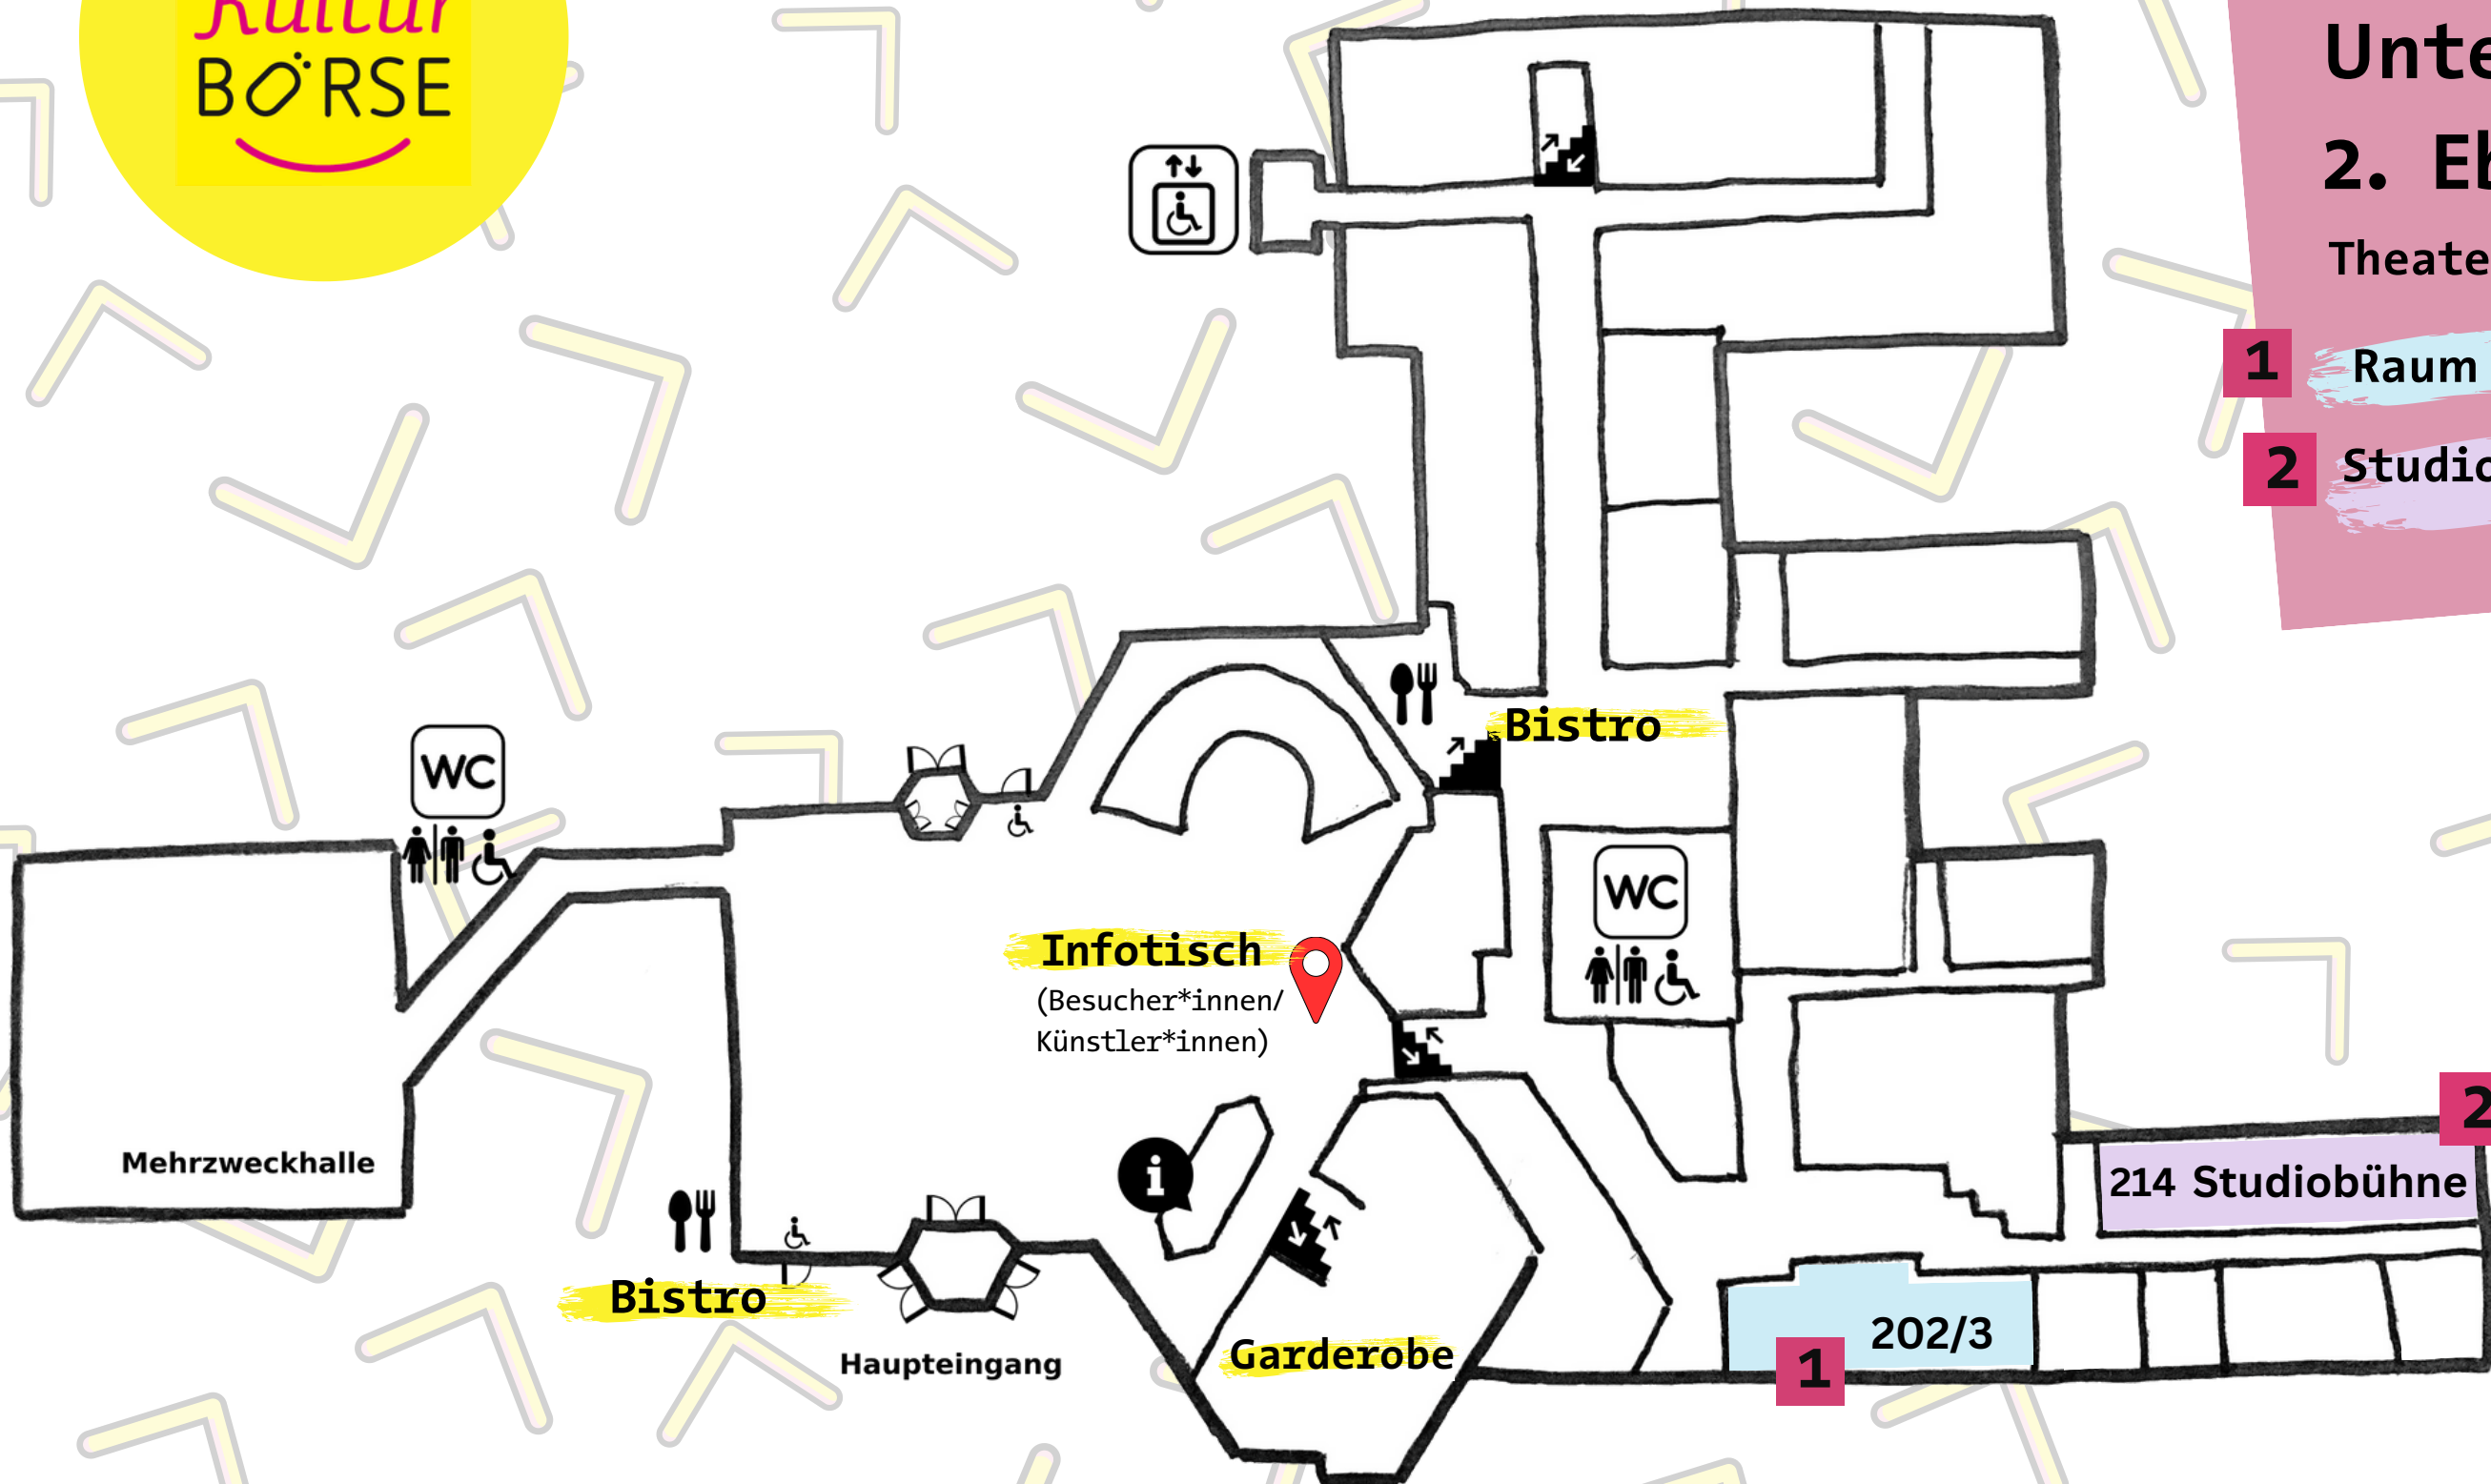

● **Außenspielorte**

- 1** Vor dem FEZ
- 2** kleines Forum
- 3** FEZ-Wiese
- 4** Asphaltfläche
- 5 + 6** FEZ-Wald

Unteres Foyer & 2. Ebene
Theaterräume:
1 Raum 202/203
2 Studiobühne (Raum 214)

Infotisch
Garderobe
Bistro

- ### 3. Ebene
- Theaterräume:
- 3 FEZino
 - 4 Astrid-Lindgren-Bühne
 - 5 Puppenbühne (Raum 302)

Info
(Claudius Beck)

Aufenthaltsbereich

Messebereich
(nur mit Fachbesucher*innenticket)