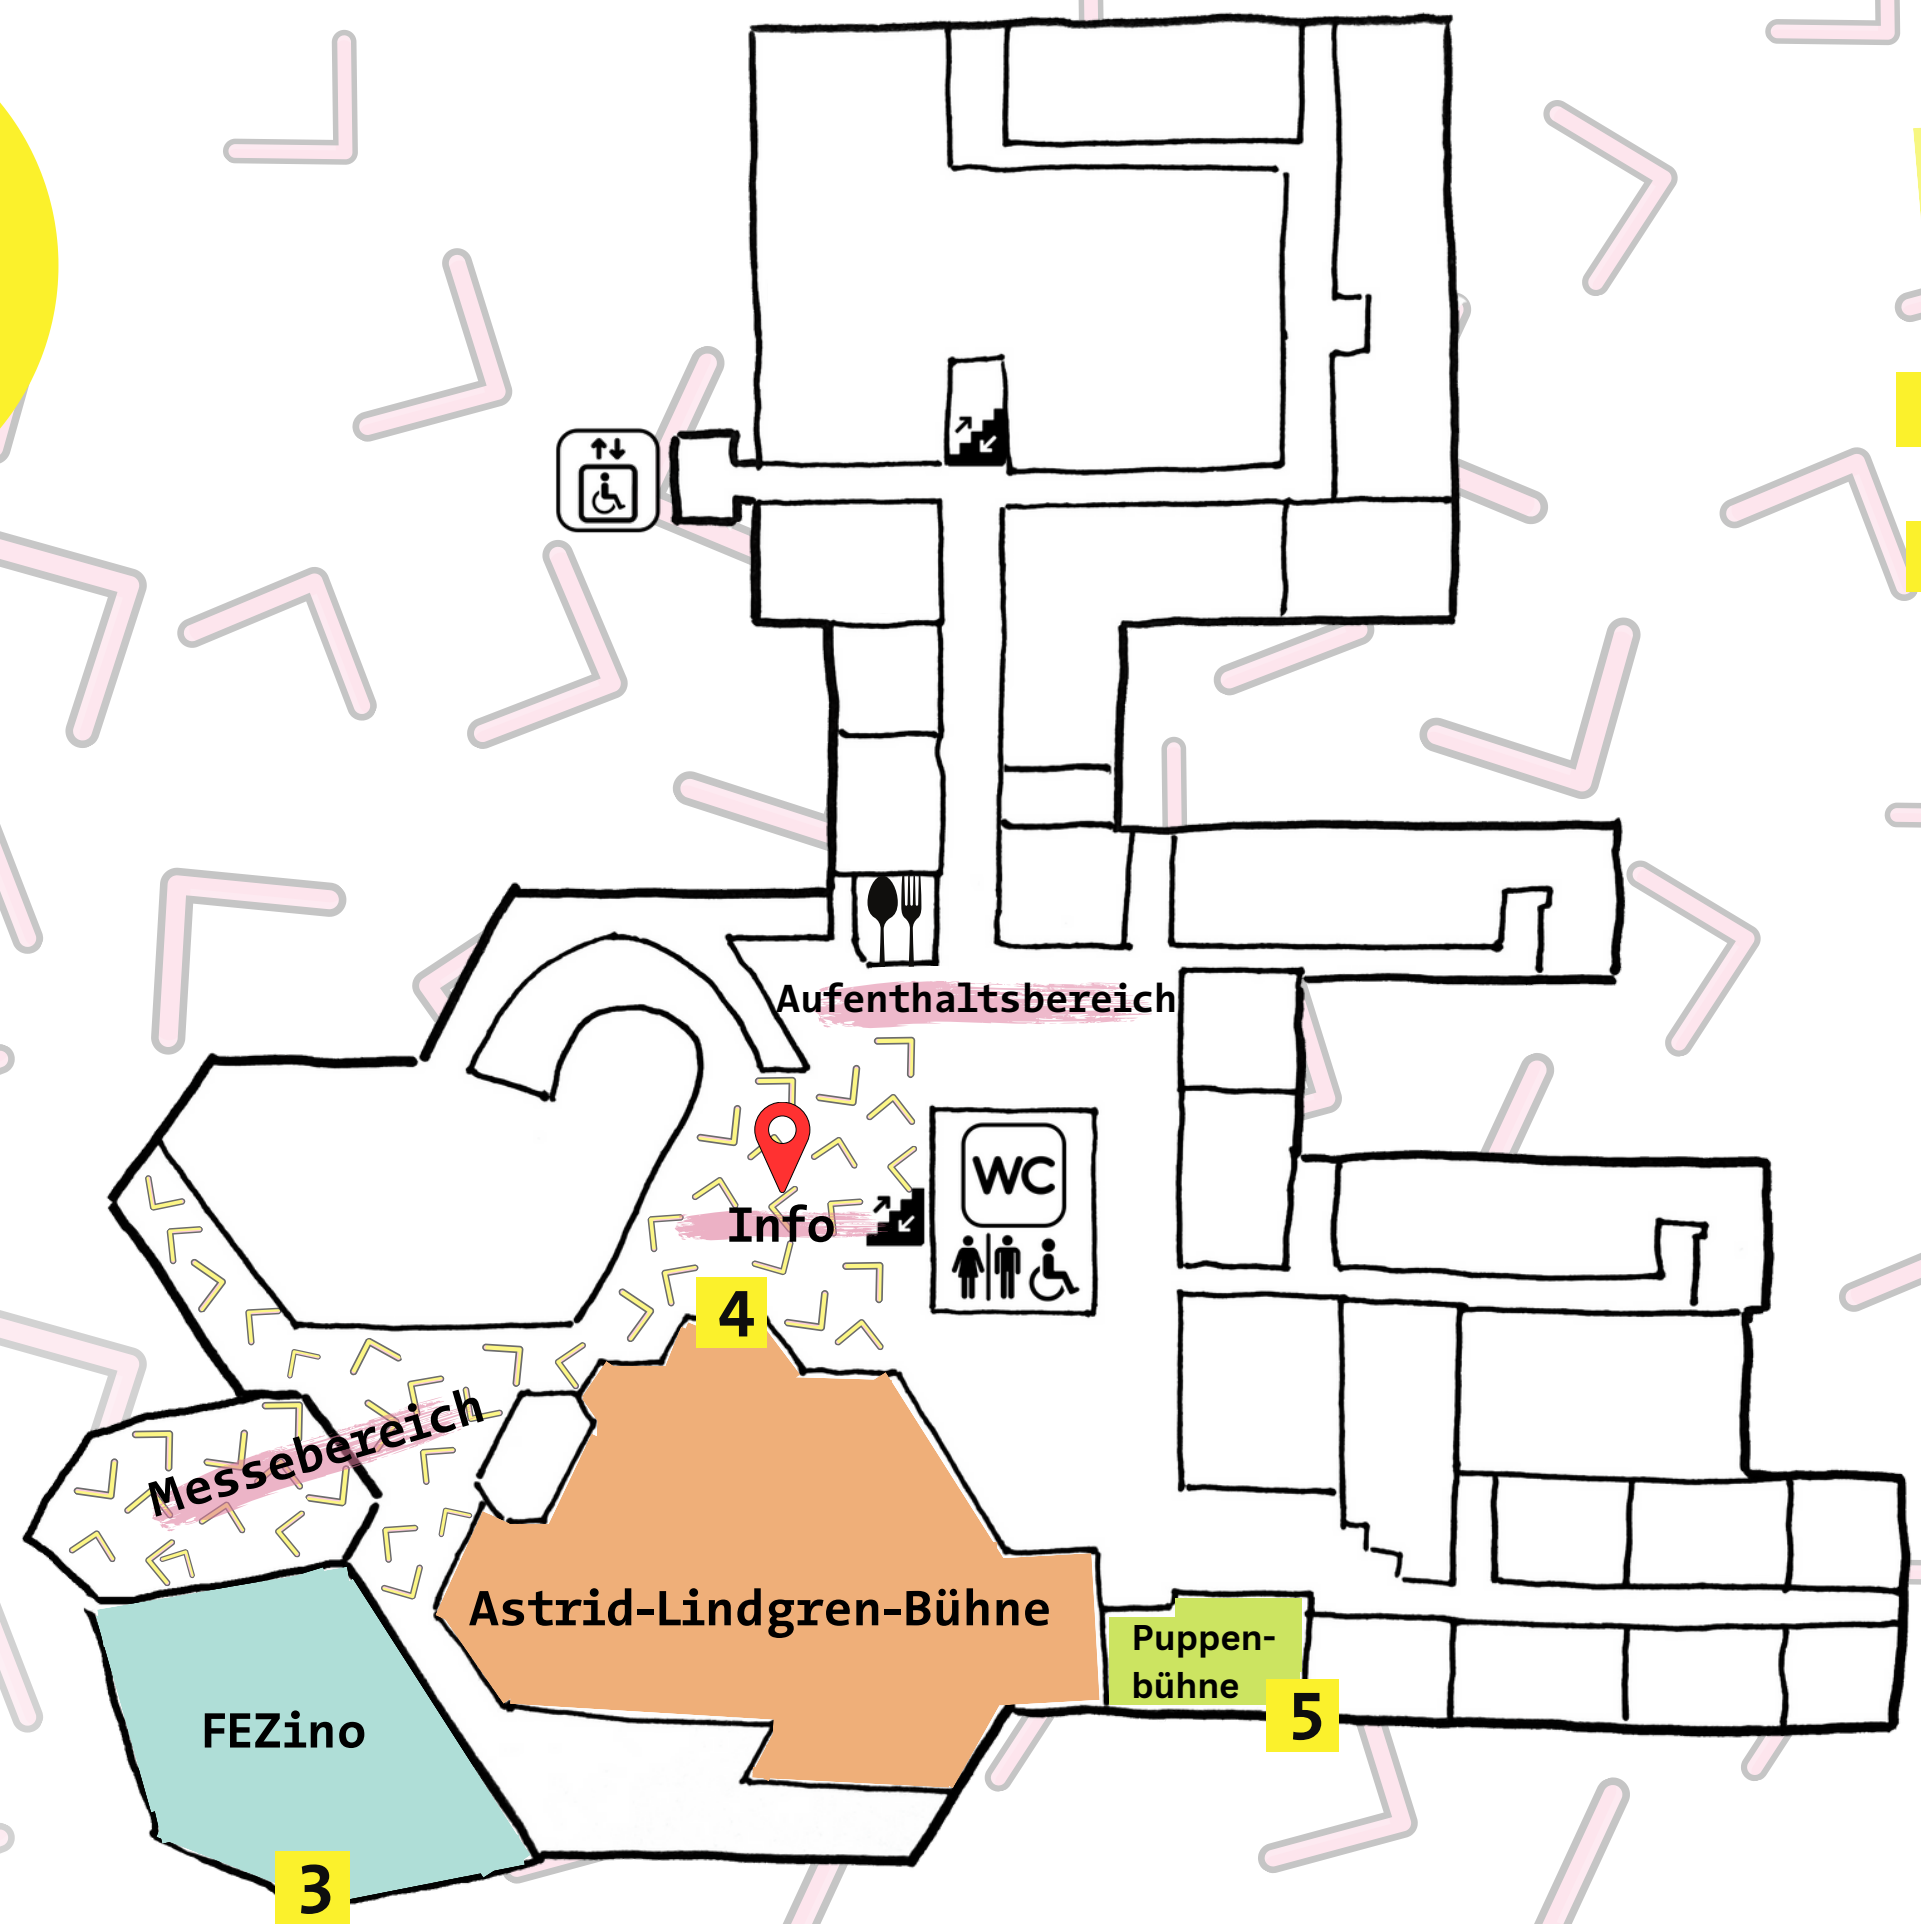

● **Außenspielorte**

- 1** Vor dem FEZ
- 2** kleines Forum
- 3** FEZ-Wiese
- 4** Asphaltfläche
- 5 + 6** FEZ-Wald

Unteres Foyer & 2. Ebene
Theaterräume:
1 Raum 202/203
2 Studiobühne (Raum 214)

Infotisch
Garderobe
Bistro

- ### 3. Ebene
- Theaterräume:
- 3 FEZino
 - 4 Astrid-Lindgren-Bühne
 - 5 Puppenbühne (Raum 302)

Info
(Claudius Beck)

Aufenthaltsbereich

Messebereich
(nur mit Fachbesucher*innenticket)